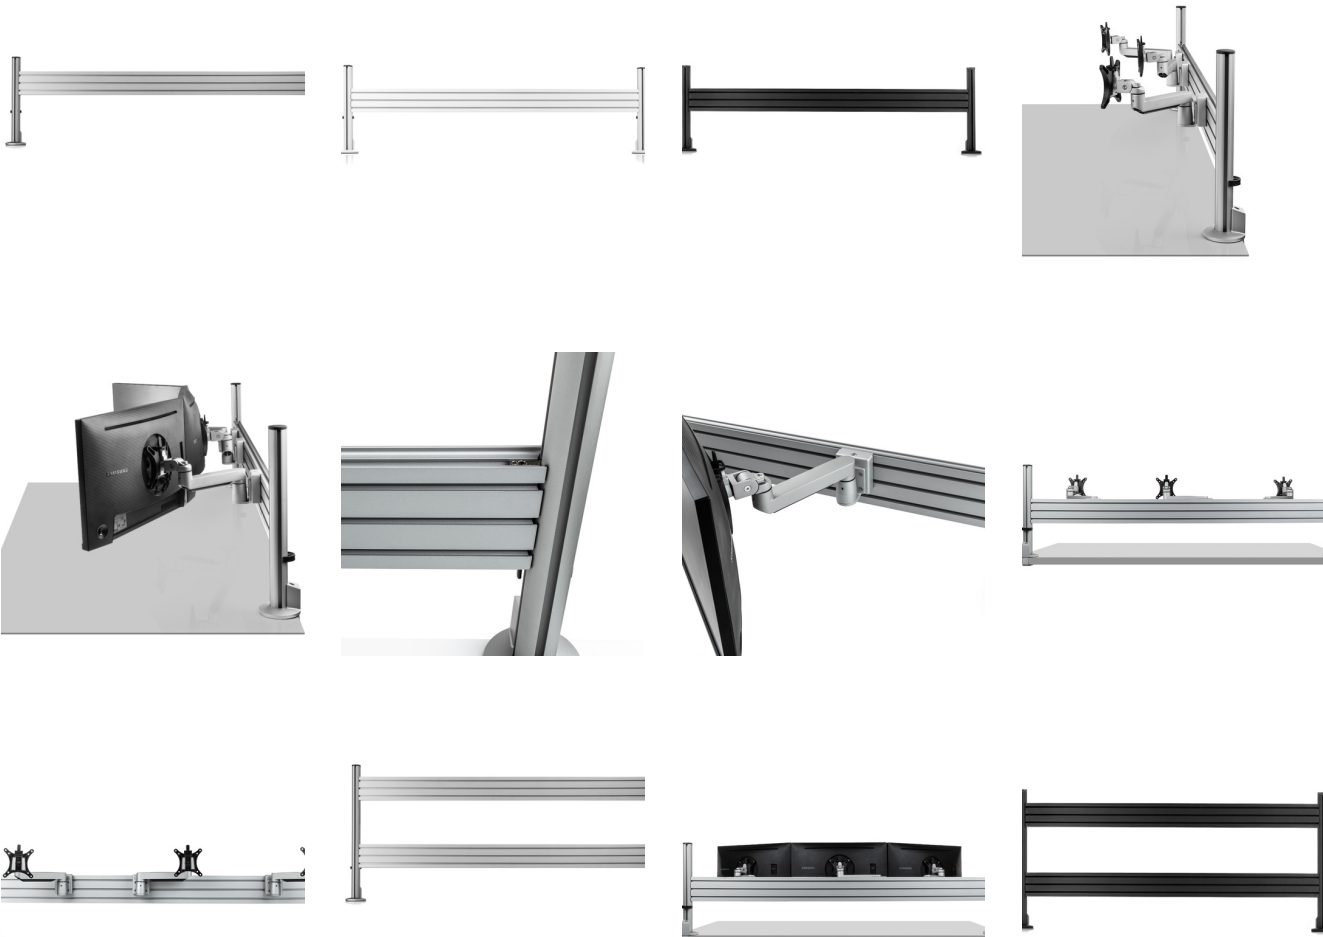

## [472116] GALAXY TOOLBAR

De Filex Galaxy Toolbar. Met deze fraaie en kwalitatief hoogwaardige Toolbar heeft u een unieke professionele oplossing voor uw werkplek. Deze Toolbar is een onderdeel van de Filex-Galaxy modulaire armen familie. De leverbare lengtes van deze Toolbar zijn 120cm en 150 cm. Door deze Toolbar links en rechts (optioneel) te voorzien van een Filex Galaxy post kunt u elke gewenste opstelling bouwen. Door bijvoorbeeld de post aan 4 zijden te voorzien van Galaxy modules en connectoren met de daarbij behorende diverse armen en/of vesa-koppen kan je elke gewenste opstelling bouwen. Door ook aan de buitenkant van de posten armen te koppelen kan je zelfs tot 2 schermen per kant ook in de breedte uitbouwen of bijvoorbeeld een cockpit opstelling maken. Door een extra hoge post te kiezen of 2 posten op elkaar te koppelen kunt zelfs meerdere schermen boven elkaar gebruiken of een Dealingroom opstelling bouwen. Alles is met bladklem en bladdoorvoer samen te stellen. Leverbaar in de kleuren: zwart, wit en zilver.

Leverbare afmetingen:

- 120cm - geschikt voor bureaus van 140cm
- 150cm - geschikt voor bureaus van 170cm

### Materiaal

Aluminium

**[472116] GALAXY TOOLBAR [VERVOLG]**