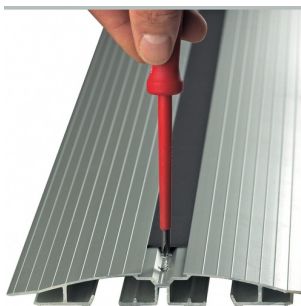

## [470520] VLOERGOOT 470520

De aluminium vloergoot ligt vlak op de vloer en voorkomt struikelgevaar door losliggende kabels. Kabels worden vanaf de onderzijde in de vloergoot gemonteerd. De vloergoot kan worden geschroefd of geplakt.

Leverbare afmetingen:

lengte 500mm  
lengte 800mm  
lengte 1200mm  
lengte 1600mm  
lengte 2000mm

Breedte 156mm  
Hoogte 17mm

Leverbaar in geanodiseerd aluminium en zwart.

**Kleur**

Aluminium  
Zwart

**Materiaal**