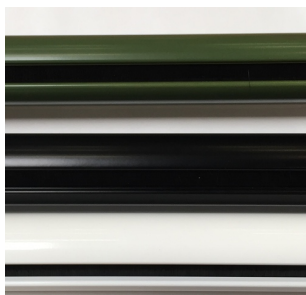

[470550] BUIS-/KABELZUIL

De buis-/kabelzuil is een aluminium zuil van 3.000mm lang en diameter 50mm met een borstelafsluiting om kabels en snoeren op een nette manier van plafond naar werkplek of van plafond naar vloer te geleiden. De zuil wordt als complete set geleverd incl. alle bevestigingsmaterialen.

Kleur

Aluminium

Materiaal

Aluminium

De complete set bestaat uit:

- aluminium zuil van 3000mm - diameter Ø50mm
- borstel 3000mm
- aluminium passtuk voor onderzijde
- aluminium passtuk voor bovenzijde
- 4 zelftappers
- kunststof kabeldoorvoer Ø60mm wit (voor montage in systeemplafond)
- metaal/alloy kabeldoorvoer Ø60mm RAL9006 (voor montage in werblad)
- metalen stelvoet Ø50mmM8x20mm (voor ophanging aan betondek)
- kunststof stelvoet Ø48mmM8x100mm (voor afsteuning op de vloer)

Extrabij doorvoeren van een GST18 stekkervanaf de bovenzijde door de zuil:

- 2x lange zelftapper 50mm lang
- 2x kunststof afstandsbuis 30mm lang

Standaard kleuren :

- Aluminium geanodiseerd
- Zwart gelakt RAL9005
- Wit gelakt RAL9016

De aluminium buiszuil is nu tegen een meerprijsvanaf 10 stuks ook leverbaar in iedere gewenste RAL-kleur!