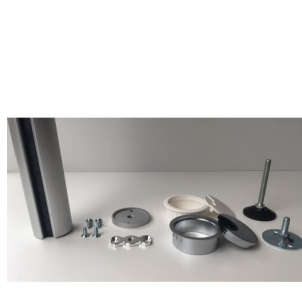

[470550] BUIS-/KABELZUIL

De buis-/kabelzuil is een aluminium zuil van 3.000mm lang en diameter 50mm met een borstelafsluiting om kabels en snoeren op een nette manier van plafond naar werkplek of van plafond naar vloer te geleiden. De zuil wordt als complete set geleverd incl. alle bevestigingsmaterialen.

De complete set bestaat uit:

- aluminium zuil van 3000mm - diameter Ø50mm
- borstel 3000mm
- aluminium passtuk voor onderzijde
- aluminium passtuk voor bovenzijde
- 4 zelftappers
- kunststof kabeldoorvoer Ø60mm wit (voor montage in systeemplafond)
- metaal/alloy kabeldoorvoer Ø60mm RAL9006 (voor montage in werblad)
- metalen stelvoet Ø50mmM8x20mm (voor ophanging aan betondek)
- kunststof stelvoet Ø48mmM8x100mm (voor afsteuning op de vloer)

Extrabij doorvoeren van een GST18 stekkervanaf de bovenzijde door de zuil:

- 2x lange zelftapper 50mm lang
- 2x kunststof afstandsbus 30mm lang

Standaard kleuren :

- Aluminium geanodiseerd
- Zwart gelakt RAL9005
- Wit gelakt RAL9016

De aluminium buiszuil is nu tegen een meerprijsvanaf 10 stuks ook leverbaar in iedere gewenste RAL-kleur!

Kleur

Aluminium

Materiaal

Aluminium

[470550] BUIS-/KABELZUIL [VERVOLG]