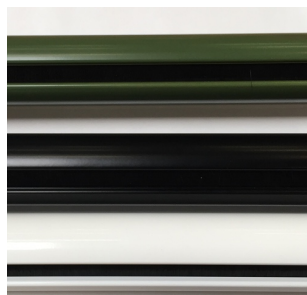

[470550] BUIS-/KABELZUIL

De buis-/kabelzuil is een aluminium zuil van 3.000mm lang en diameter 50mm met een borstelafsluiting om kabels en snoeren op een nette manier van plafond naar werkplek of van plafond naar vloer te geleiden. De zuil wordt als complete set geleverd incl. alle bevestigingsmaterialen.

Kleur

Aluminium

Materiaal

Aluminium

De complete set bestaat uit:

- aluminium zuil van 3000mm - diameter Ø50mm
- borstel 3000mm
- aluminium passtuk voor onderzijde
- aluminium passtuk voor bovenzijde
- 4 zelftappers
- kunststof kabeldoorvoer Ø60mm wit (voor montage in systeemplafond)
- metaal/alloy kabeldoorvoer Ø60mm RAL9006 (voor montage in werblad)
- metalen stelvoet Ø50mmM8x20mm (voor ophanging aan betondek)
- kunststof stelvoet Ø48mmM8x100mm (voor afsteuning op de vloer)

Extrabij doorvoeren van een GST18 stekkervanaf de bovenzijde door de zuil:

- 2x lange zelftapper 50mm lang
- 2x kunststof afstandsbuis 30mm lang

Standaard kleuren :

- Aluminium geanodiseerd
- Zwart gelakt RAL9005
- Wit gelakt RAL9016

De aluminium buiszuil is nu tegen een meerprijsvanaf 10 stuks ook leverbaar in iedere gewenste RAL-kleur!