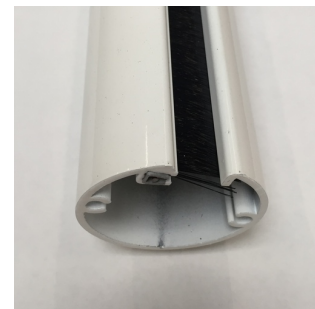

[470550] BUIS-/KABELZUIL

De buis-/kabelzuil is een aluminium zuil van 3.000mm lang en diameter 50mm met een borstelafsluiting om kabels en snoeren op een nette manier van plafond naar werkplek of van plafond naar vloer te geleiden. De zuil wordt als complete set geleverd incl. alle bevestigingsmaterialen.

Kleur

Aluminium

Materiaal

Aluminium

De complete set bestaat uit:

- aluminium zuil van 3000mm - diameter Ø50mm
- borstel 3000mm
- aluminium passtuk voor onderzijde
- aluminium passtuk voor bovenzijde
- 4 zelftappers
- kunststof kabeldoorvoer Ø60mm wit (voor montage in systeemplafond)
- metaal/alloy kabeldoorvoer Ø60mm RAL9006 (voor montage in werblad)
- metalen stelvoet Ø50mmM8x20mm (voor ophanging aan betondek)
- kunststof stelvoet Ø48mmM8x100mm (voor afsteuning op de vloer)

Extrabij doorvoeren van een GST18 stekkervanaf de bovenzijde door de zuil:

- 2x lange zelftapper 50mm lang
- 2x kunststof afstandsbuis 30mm lang

Standaard kleuren :

- Aluminium geanodiseerd
- Zwart gelakt RAL9005
- Wit gelakt RAL9016

De aluminium buiszuil is nu tegen een meerprijsvanaf 10 stuks ook leverbaar in iedere gewenste RAL-kleur!