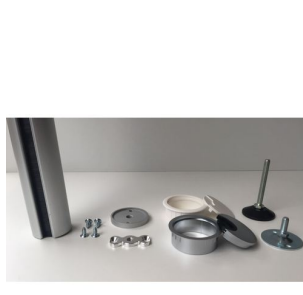

[470550] BUIS-/KABELZUIL

De buis-/kabelzuil is een aluminium zuil van 3.000mm lang en diameter 50mm met een borstelafsluiting om kabels en snoeren op een nette manier van plafond naar werkplek of van plafond naar vloer te geleiden. De zuil wordt als complete set geleverd incl. alle bevestigingsmaterialen.

Kleur

Aluminium

Materiaal

Aluminium

De complete set bestaat uit:

- aluminium zuil van 3000mm - diameter Ø50mm
- borstel 3000mm
- aluminium passtuk voor onderzijde
- aluminium passtuk voor bovenzijde
- 4 zelftappers
- kunststof kabeldoorvoer Ø60mm wit (voor montage in systeemplafond)
- metaal/alloy kabeldoorvoer Ø60mm RAL9006 (voor montage in werblad)
- metalen stelvoet Ø50mmM8x20mm (voor ophanging aan betondek)
- kunststof stelvoet Ø48mmM8x100mm (voor afsteuning op de vloer)

Extrabij doorvoeren van een GST18 stekkervanaf de bovenzijde door de zuil:

- 2x lange zelftapper 50mm lang
- 2x kunststof afstandsbuis 30mm lang

Standaard kleuren :

- Aluminium geanodiseerd
- Zwart gelakt RAL9005
- Wit gelakt RAL9016

De aluminium buiszuil is nu tegen een meerprijsvanaf 10 stuks ook leverbaar in iedere gewenste RAL-kleur!