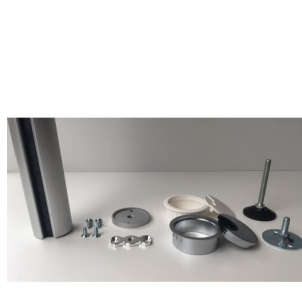

[470550] BUIS-/KABELZUIL

De buis-/kabelzuil is een aluminium zuil van 3.000mm lang en diameter 50mm met een borstelafsluiting om kabels en snoeren op een nette manier van plafond naar werkplek of van plafond naar vloer te geleiden. De zuil wordt als complete set geleverd incl. alle bevestigingsmaterialen.

Kleur

Aluminium

Materiaal

Aluminium

De complete set bestaat uit:

- aluminium zuil van 3000mm - diameter Ø50mm
- borstel 3000mm
- aluminium passtuk voor onderzijde
- aluminium passtuk voor bovenzijde
- 4 zelftappers
- kunststof kabeldoorvoer Ø60mm wit (voor montage in systeemplafond)
- metaal/alloy kabeldoorvoer Ø60mm RAL9006 (voor montage in werblad)
- metalen stelvoet Ø50mmM8x20mm (voor ophanging aan betondek)
- kunststof stelvoet Ø48mmM8x100mm (voor afsteuning op de vloer)

Extrabij doorvoeren van een GST18 stekkervanaf de bovenzijde door de zuil:

- 2x lange zelftapper 50mm lang
- 2x kunststof afstandsbuis 30mm lang

Standaard kleuren :

- Aluminium geanodiseerd
- Zwart gelakt RAL9005
- Wit gelakt RAL9016

De aluminium buiszuil is nu tegen een meerprijsvanaf 10 stuks ook leverbaar in iedere gewenste RAL-kleur!