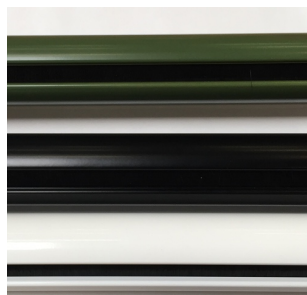

De complete set bestaat uit:

- aluminium zuil van 3000mm - diameter Ø50mm
- borstel 3000mm
- aluminium passtuk voor onderzijde
- aluminium passtuk voor bovenzijde
- 4 zelftappers
- kunststof kabeldoorvoer Ø60mm wit (voor montage in systeemplafond)
- metaal/alloy kabeldoorvoer Ø60mm RAL9006 (voor montage in werblad)
- metalen stelvoet Ø50mmM8x20mm (voor ophanging aan betondek)
- kunststof stelvoet Ø48mmM8x100mm (voor afsteuning op de vloer)

Extrabij doorvoeren van een GST18 stekkervanaf de bovenzijde door de zuil:

- 2x lange zelftapper 50mm lang
- 2x kunststof afstandsbus 30mm lang

Standaard kleuren :

- Aluminium geanodiseerd
- Zwart gelakt RAL9005
- Wit gelakt RAL9016

De aluminium buiszuil is nu tegen een meerprijsvanaf 10 stuks ook leverbaar in iedere gewenste RAL-kleur!

Kleur

Aluminium

Materiaal

Aluminium

[470550] BUIS-/KABELZUIL [VERVOLG]