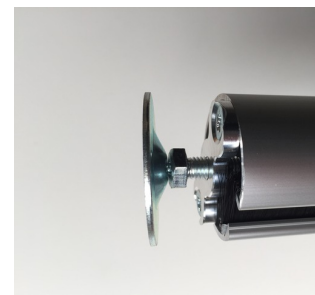

[470550] BUIS-/KABELZUIL

De buis-/kabelzuil is een aluminium zuil van 3.000mm lang en diameter 50mm met een borstelafsluiting om kabels en snoeren op een nette manier van plafond naar werkplek of van plafond naar vloer te geleiden. De zuil wordt als complete set geleverd incl. alle bevestigingsmaterialen.

Kleur

Aluminium

Materiaal

Aluminium

De complete set bestaat uit:

- aluminium zuil van 3000mm - diameter Ø50mm
- borstel 3000mm
- aluminium passtuk voor onderzijde
- aluminium passtuk voor bovenzijde
- 4 zelftappers
- kunststof kabeldoorvoer Ø60mm wit (voor montage in systeemplafond)
- metaal/alloy kabeldoorvoer Ø60mm RAL9006 (voor montage in werblad)
- metalen stelvoet Ø50mmM8x20mm (voor ophanging aan betondek)
- kunststof stelvoet Ø48mmM8x100mm (voor afsteuning op de vloer)

Extrabij doorvoeren van een GST18 stekkervanaf de bovenzijde door de zuil:

- 2x lange zelftapper 50mm lang
- 2x kunststof afstandsbuis 30mm lang

Standaard kleuren :

- Aluminium geanodiseerd
- Zwart gelakt RAL9005
- Wit gelakt RAL9016

De aluminium buiszuil is nu tegen een meerprijsvanaf 10 stuks ook leverbaar in iedere gewenste RAL-kleur!