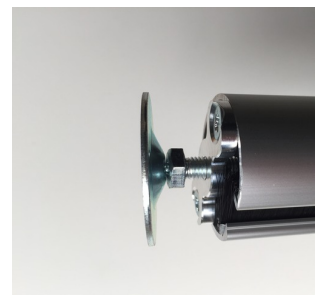

[470550] BUIS-/KABELZUIL

De buis-/kabelzuil is een aluminium zuil van 3.000mm lang en diameter 50mm met een borstelafsluiting om kabels en snoeren op een nette manier van plafond naar werkplek of van plafond naar vloer te geleiden. De zuil wordt als complete set geleverd incl. alle bevestigingsmaterialen.

De complete set bestaat uit:

- aluminium zuil van 3000mm - diameter Ø50mm
- borstel 3000mm
- aluminium passtuk voor onderzijde
- aluminium passtuk voor bovenzijde
- 4 zelftappers
- kunststof kabeldoorvoer Ø60mm wit (voor montage in systeemplafond)
- metaal/alloy kabeldoorvoer Ø60mm RAL9006 (voor montage in werblad)
- metalen stelvoet Ø50mmM8x20mm (voor ophanging aan betondek)
- kunststof stelvoet Ø48mmM8x100mm (voor afsteuning op de vloer)

Extrabij doorvoeren van een GST18 stekkervanaf de bovenzijde door de zuil:

- 2x lange zelftapper 50mm lang
- 2x kunststof afstandsbus 30mm lang

Standaard kleuren :

- Aluminium geanodiseerd
- Zwart gelakt RAL9005
- Wit gelakt RAL9016

De aluminium buiszuil is nu tegen een meerprijsvanaf 10 stuks ook leverbaar in iedere gewenste RAL-kleur!

Kleur

Aluminium

Materiaal

Aluminium

[470550] BUIS-/KABELZUIL [VERVOLG]