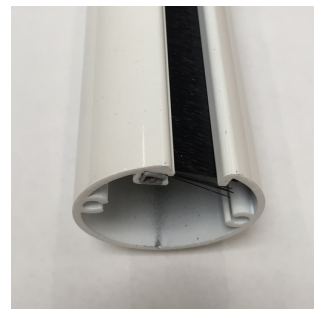

[470550] BUIS-/KABELZUIL

De buis-/kabelzuil is een aluminium zuil van 3.000mm lang en diameter 50mm met een borstelafsluiting om kabels en snoeren op een nette manier van plafond naar werkplek of van plafond naar vloer te geleiden. De zuil wordt als complete set geleverd incl. alle bevestigingsmaterialen.

Kleur

Aluminium

Materiaal

Aluminium

De complete set bestaat uit:

- aluminium zuil van 3000mm - diameter Ø50mm
- borstel 3000mm
- aluminium passtuk voor onderzijde
- aluminium passtuk voor bovenzijde
- 4 zelftappers
- kunststof kabeldoorvoer Ø60mm wit (voor montage in systeemplafond)
- metaal/alloy kabeldoorvoer Ø60mm RAL9006 (voor montage in werblad)
- metalen stelvoet Ø50mmM8x20mm (voor ophanging aan betondek)
- kunststof stelvoet Ø48mmM8x100mm (voor afsteuning op de vloer)

Extrabij doorvoeren van een GST18 stekkervanaf de bovenzijde door de zuil:

- 2x lange zelftapper 50mm lang
- 2x kunststof afstandsbuis 30mm lang

Standaard kleuren :

- Aluminium geanodiseerd
- Zwart gelakt RAL9005
- Wit gelakt RAL9016

De aluminium buiszuil is nu tegen een meerprijsvanaf 10 stuks ook leverbaar in iedere gewenste RAL-kleur!