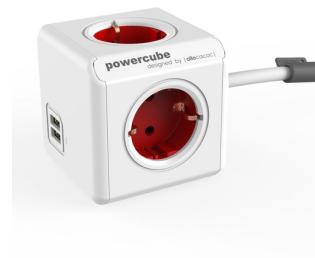

## [4730008] POWER CUBE

De PowerCube is een modulaire design stekkerblokkie ervoor zorgt dat u altijd stroom (en evt. USB chargers) binnen handbereik heeft. De PowerCube is standaard wit met diverse gekleurde wandcontactdozen. PowerCube is horizontaal, verticaal en upside-down te monteren met de bijgeleverde "twist & lock" bevestiging.

Leverbare modellen:

Power Cube Extended: 5x stroom + 1,5m vastaansluitsnoer

groen  
blauw  
grijs  
rood

Power Cube Extended USB: 4x stroom + 2x USB charger+  
1,5m vastaansluitsnoer

groen  
blauw  
grijs  
rood

Power Cube Extended USB: 3x stroom + 2x USB-A charger +  
1x USB-C charger + wireless charger + 1,5m  
vastaansluitsnoer

zwart  
wit

**[4730008] POWER CUBE [VERVOLG]**