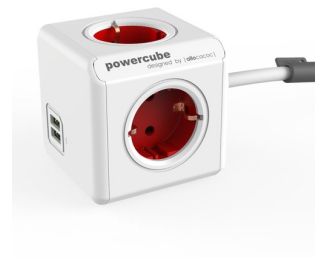

[4730008] POWER CUBE

De PowerCube is een modulaire design stekkerblokkie ervoor zorgt dat u altijd stroom (en evt. USB chargers) binnen handbereik heeft. De PowerCube is standaard wit met diverse gekleurde wandcontactdozen. PowerCube is horizontaal, verticaal en upside-down te monteren met de bijgeleverde "twist & lock" bevestiging.

Leverbare modellen:

Power Cube Extended: 5x stroom + 1,5m vastaansluitsnoer

groen
blauw
grijs
rood

Power Cube Extended USB: 4x stroom + 2x USB charger+
1,5m vastaansluitsnoer

groen
blauw
grijs
rood

Power Cube Extended USB: 3x stroom + 2x USB-A charger +
1x USB-C charger + wireless charger + 1,5m
vastaansluitsnoer

zwart
wit

[4730008] POWER CUBE [VERVOLG]