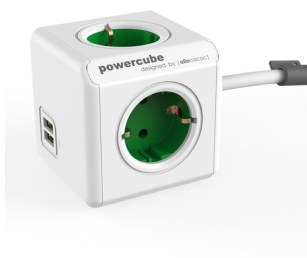

[4730008] POWER CUBE

De PowerCube is een modulaire design stekkerblokkie ervoor zorgt dat u altijd stroom (en evt. USB chargers) binnen handbereik heeft. De PowerCube is standaard wit met diverse gekleurde wandcontactdozen. PowerCube is horizontaal, verticaal en upside-down te monteren met de bijgeleverde "twist & lock" bevestiging.

Leverbare modellen:

Power Cube Extended: 5x stroom + 1,5m vastaansluitsnoer

groen
blauw
grijs
rood

Power Cube Extended USB: 4x stroom + 2x USB charger+
1,5m vastaansluitsnoer

groen
blauw
grijs
rood

Power Cube Extended USB: 3x stroom + 2x USB-A charger +
1x USB-C charger + wireless charger + 1,5m
vastaansluitsnoer

zwart
wit

[4730008] POWER CUBE [VERVOLG]