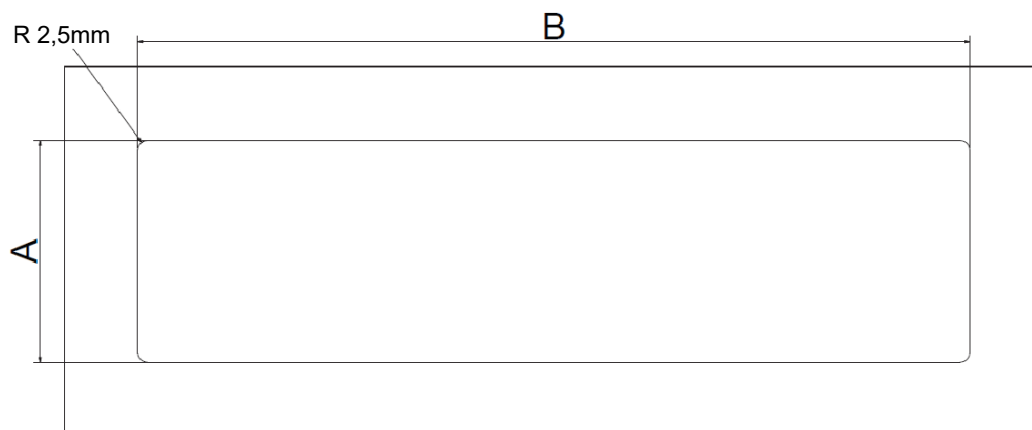

POWER FRAME COVER

DE Montageanleitung

ES Instrucciones de montaje

EN Mounting instructions

RO Instrucțiuni de montare

FR Instructions de montage

IT Istruzioni per l'installazione

Tisch-Ausschnittmaße / Table cut-out dimensions

	A	B
2-fach / 2-way	60,00mm	182,50mm
3-fach / 3-way	60,00mm	225,00mm
4-fach / 4-way	60,00mm	267,50mm
6-fach / 6-way	60,00mm	352,00mm

Ab 16mm Tischplattenstärke
From 16mm table thickness