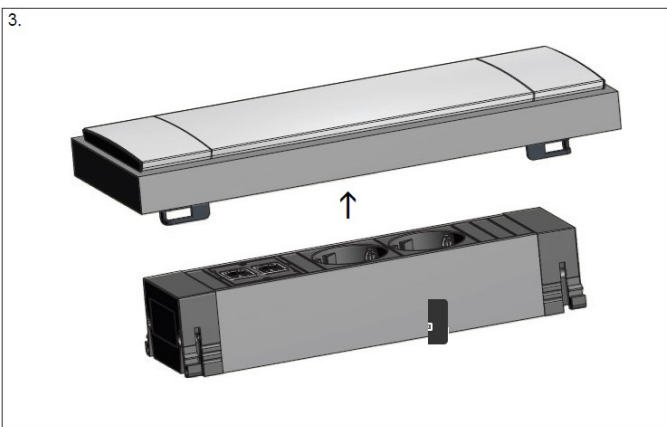

POWER FRAME COVER

DE Montageanleitung

ES Instrucciones de montaje

EN Mounting instructions

RO Instrucțiuni de montare

FR Instructions de montage

IT Istruzioni per l'installazione

Tisch-Ausschnittmaße / Table cut-out dimensions

	A	B
2-fach / 2-way	60,00mm	182,50mm
3-fach / 3-way	60,00mm	225,00mm
4-fach / 4-way	60,00mm	267,50mm
6-fach / 6-way	60,00mm	352,00mm

Ab 16mm Tischplattenstärke
From 16mm table thickness