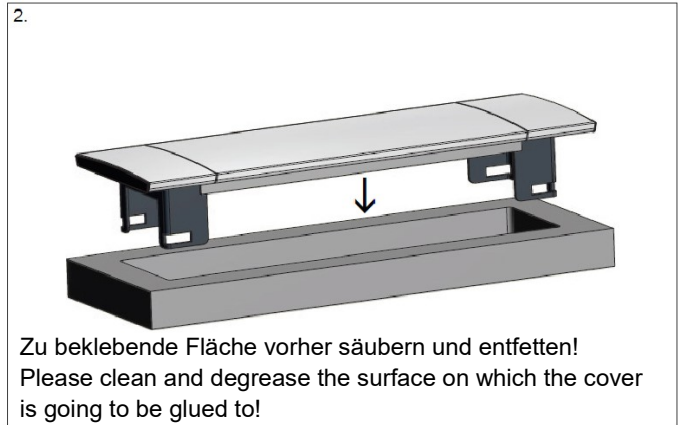

POWER FRAME COVER

DE Montageanleitung

ES Instrucciones de montaje

EN Mounting instructions

RO Instrucțiuni de montare

FR Instructions de montage

IT Istruzioni per l'installazione

Tisch-Ausschnittmaße / Table cut-out dimensions

	A	B
2-fach / 2-way	60,00mm	182,50mm
3-fach / 3-way	60,00mm	225,00mm
4-fach / 4-way	60,00mm	267,50mm
6-fach / 6-way	60,00mm	352,00mm

Ab 16mm Tischplattenstärke
From 16mm table thickness