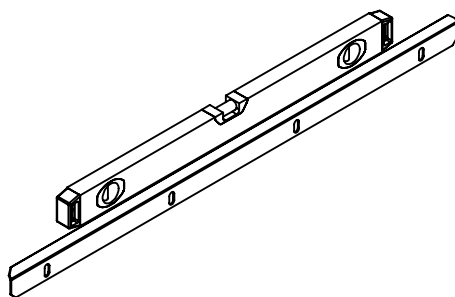

Utg. 2021-10-21

(1)

1

Skruva fast upphängningslisten med lämplig skruv för din vägg.
Använd vattenpass så listen hamnar rakt.

Use suitable screws to fix the wall mount to the wall.
Use a spirit level to make sure the wall mount is horizontal.