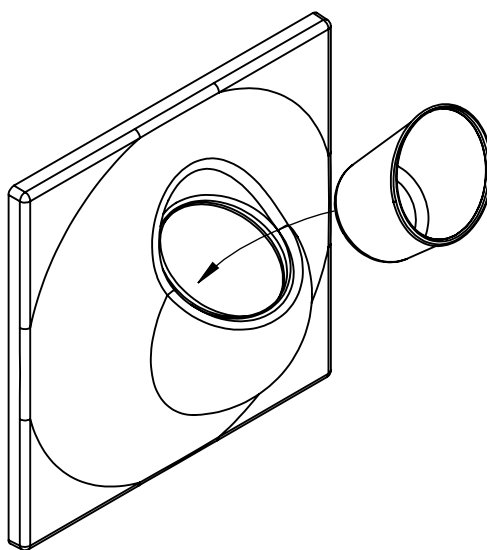

Montera krukans i panelen, placera där efter i växter i krukans.

Mount the pot in the panel and then place the plants in the pot.