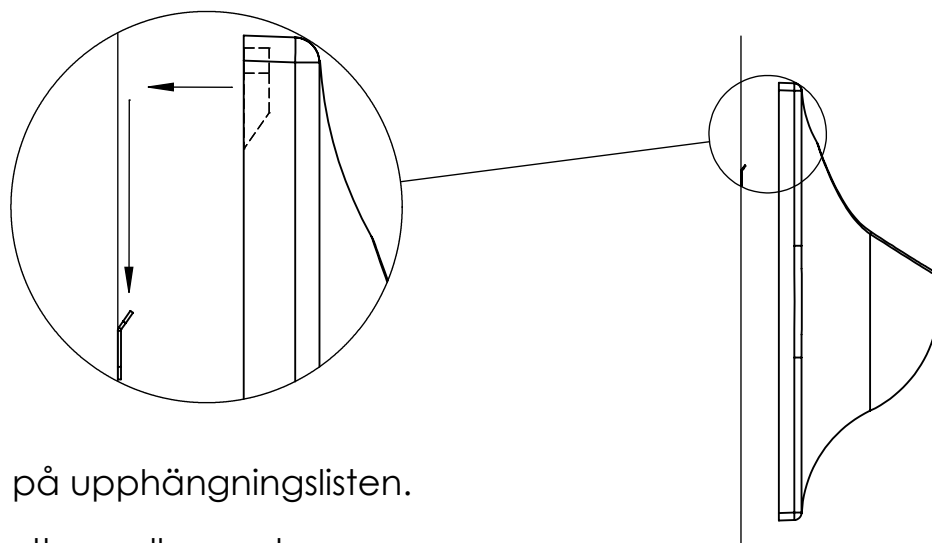

Häng på panelen på upphängningslisten.

Hang the panel on the wall mount.

PlantPanel